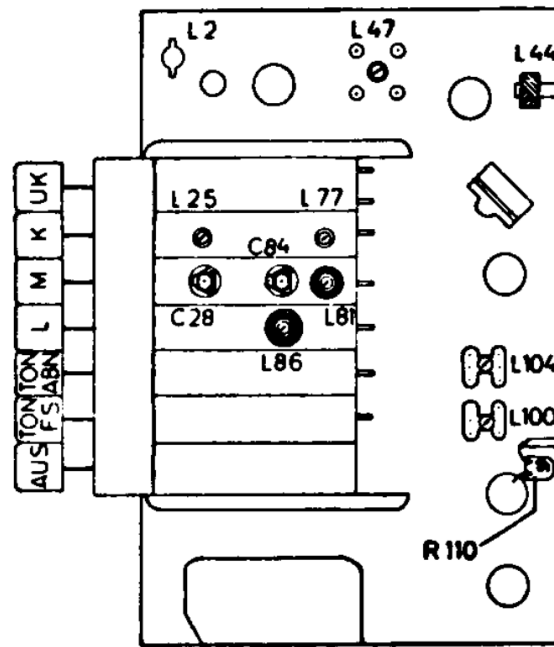

Schalterdiagramm

Taste UK gedrückt

Groß-Super 174 W