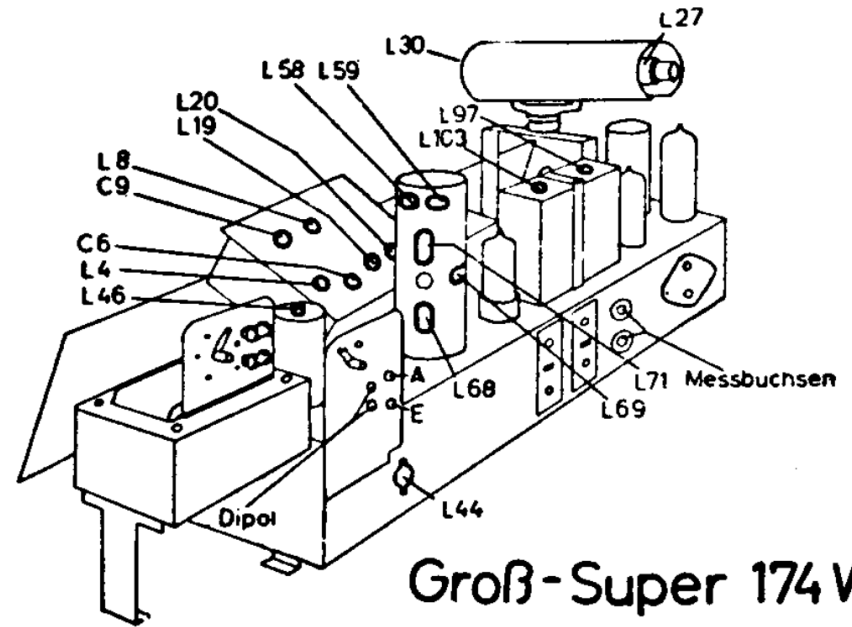

Schalterdiagramm

Taste UK gedrückt

Groß-Super 174 W